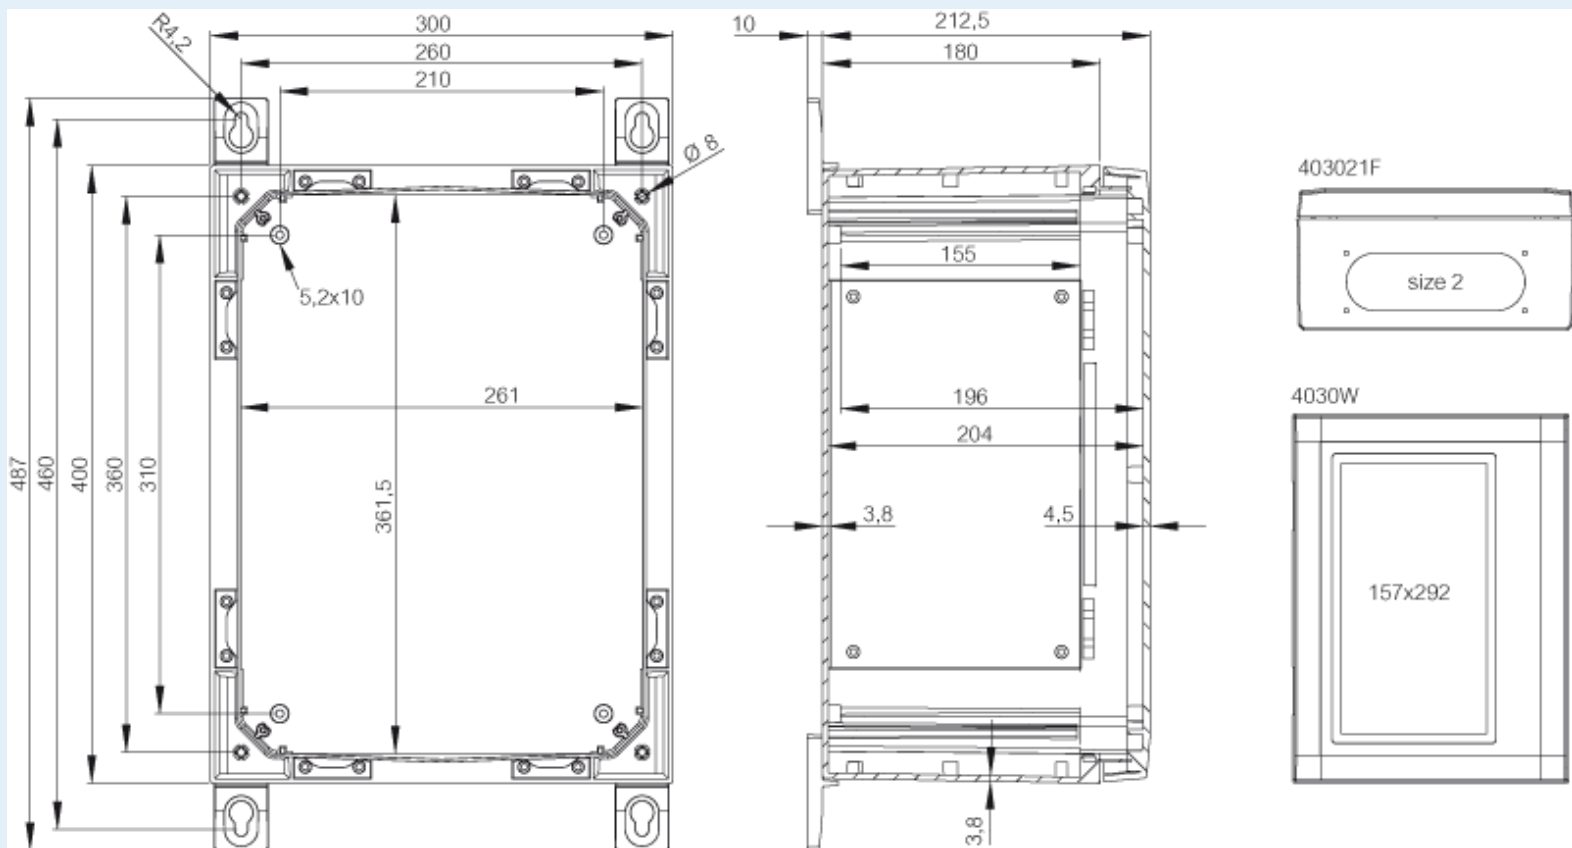

ARCA 403021

FIBOX
Enclosing innovations

Sample image

Order symbol : ARCA 403021

Artikel-Nr. : 8120007

Beschreibung : Wandschaltschrank, PC

Anmerkungen : Tür grau, 2-Punkt Schließung, Scharniere lange Seite

EAN : 6418074079183

Bestehend aus : Schaltschrankunterteil, Tür mit PUR-Dichtung, Montageplatte (Stahl, verz.), Montageschrauben. 3mm Doppelbartvorreiber. S Version mit 2-Punktverschluß und Schwenkhebel. Türführung integriert.

Abmessungen :	Höhe	Breite	Tiefe
mm :	400	300	210

Zubehör :

DRS ARCA 403021	Montagerahmen f. Reiheneinbaugeräte, (Set) (385 x 285 x 35)
RCS ARCA 4030	Regenschutzkante für 4030 und 3030 (30 x 300 x 20)

Materialien: :

IDS ARCA 4030	Innentür (Set) (385 x 285 x 35)
PMK ARCA 30	Mastbefestigung, (Set), Mast ø100-300mm (385 x 285 x 35)
DSP ARCA VLS	Türfeststeller, senkrecht. Anschlag links. (15 x 104 x 16)
MPMP ARCA 4030	Montageplatte, multigelocht (350x250x2 mm - ø3.6 mm) (350 x 250 x 1.5)
DSP ARCA VRS	Türfeststeller, senkrecht. Anschlag rechts. (15 x 104 x 16)
MPS ARCA 4030	Montageplatte (350x250x2 mm) (350 x 250 x 2)
MPP ARCA 4030	Montageplatte, gelocht, Telequick (350x250x2 mm - 26x11 mm) (350 x 250 x 2)
MPX ARCA 4030	Montageplatte (350x250 mm) (350 x 250 x 5)